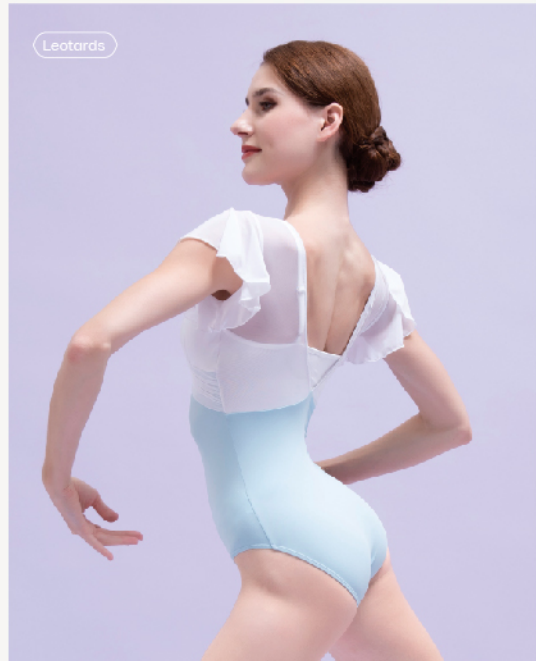

WG07332

Sakura Pink / Black / White

XS(155) | S(160) | M(165) | L(170) | XL(175) | XXL(180)

WG07332

Sakura Pink / Black / White

XS(155) | S(160) | M(165) | L(170) | XL(175) | XXL(180)

WG07329  
 (Cool Blue / Sakura Pink / Lavender) +White  
 XS(155) | S(160) | M(165) | L(170) | XL(175) | XXL(180)